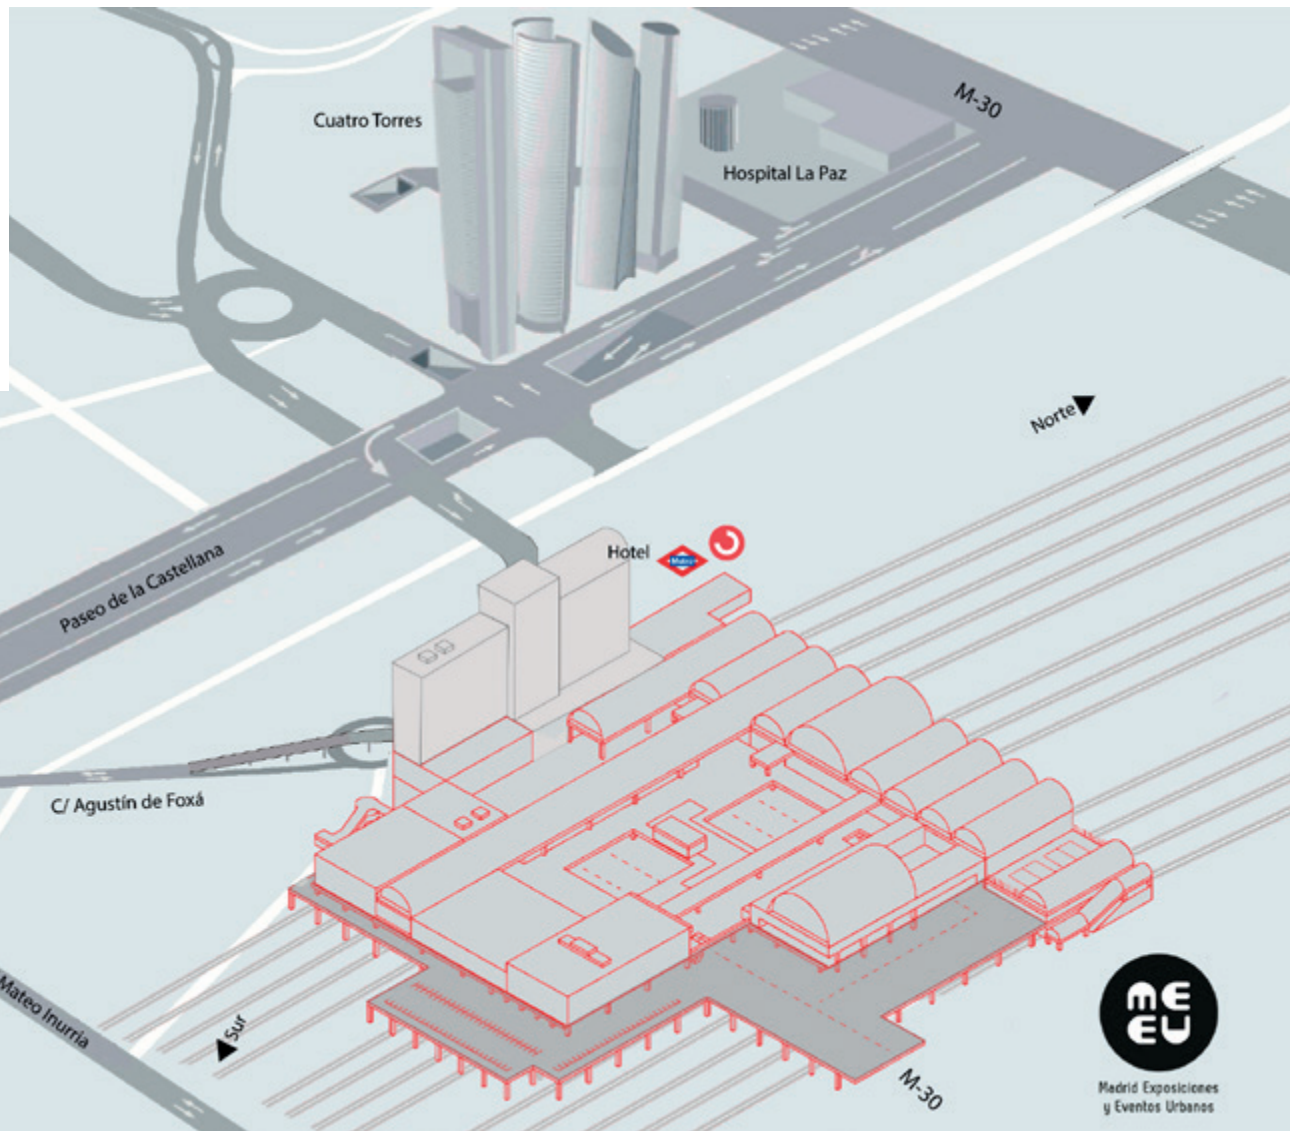

# SOMOS TU PARTNER IDEAL

 25min  17min

 15min  28min

 17min  18min

 15min  5min

**CONTAMOS CON  
UNA UBICACIÓN  
PRIVILEGIADA  
EN EL CENTRO  
FINANCIERO  
DE MADRID**

## LAS 1.000 CARAS DE MEEU

MEEU son las siglas de Madrid Exposiciones y Eventos Urbanos que nace como un proyecto donde disfrutar de una experiencia única.

En pleno corazón financiero de Madrid, con un multiespacio de 33.000 metros cuadrados, MEEU cuenta con una localización privilegiada y con una red de transporte envidiable: Metro, tren de Larga Distancia, tren de Cercanías, taxis y unión con el aeropuerto Adolfo Suárez Madrid Barajas.