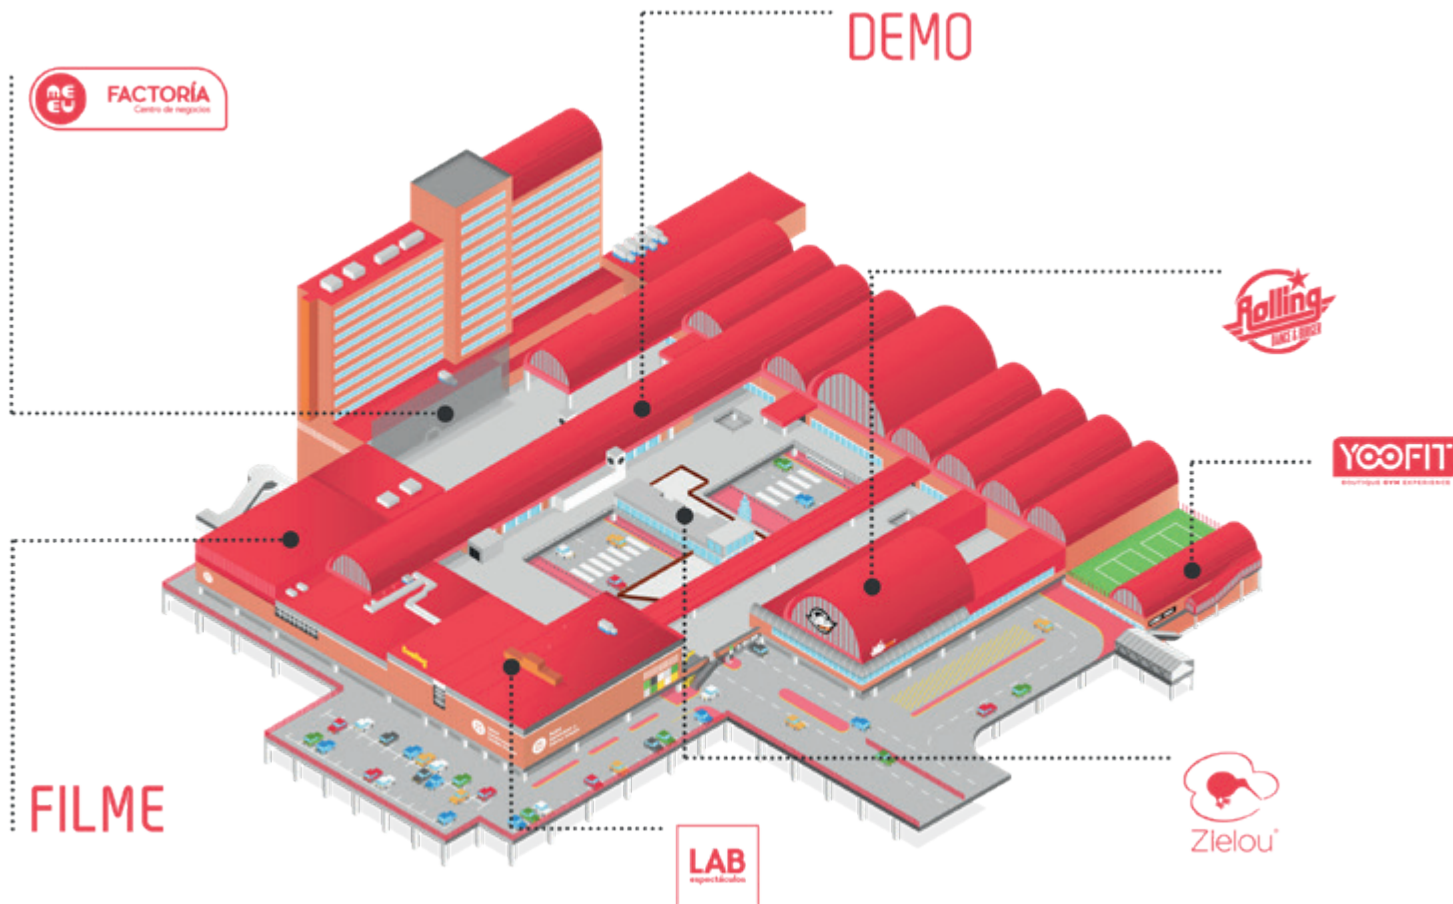

SERVICIOS EN LA ESTACIÓN

-Parking -Hotel -Farmacia -Centro Médico -Wifi

Ático de la Estación de Chamartín