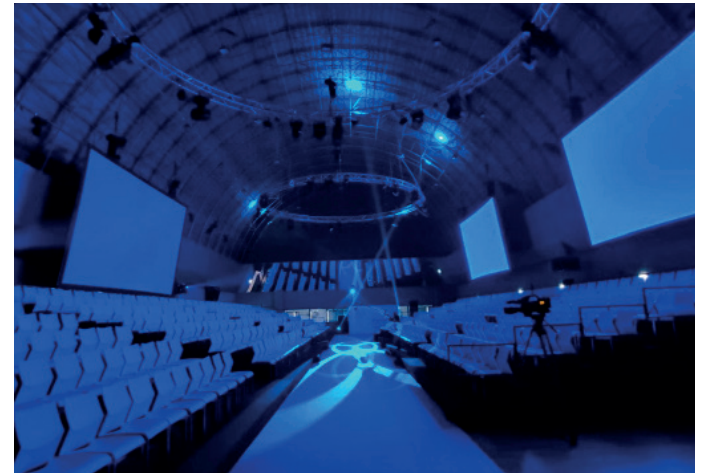

En MEEU podemos crear eventos a la medida de las necesidades de nuestros clientes.

La personalidad de cada uno de nuestros espacios y nuestra ubicación privilegiada nos convierte en uno de los grandes favoritos para la celebración de eventos.

Deja todo en manos de nuestro equipo, nos encargaremos de los detalles.

Desde la producción, contratación de personal, audiovisuales, animaciones y catering, nuestro equipo de trabajo estará a tu lado en cada paso hasta que, materialicemos con éxito el evento que has soñado con todo lo que necesitas.

Asesoría en eventos
eventos a medida

Producción de evento

Servicio de personal
azafatas, apoyo montaje/desmontaje

Seguridad

Limpieza

Suministro de Mobiliario

Suministro de Audiovisuales

Diseño y producción de Soportes Gráficos
Señalética y/o cartelería

Alquiler de elementos decorativos

Contratación de Artistas o Animadores

Producción / realización de vídeos